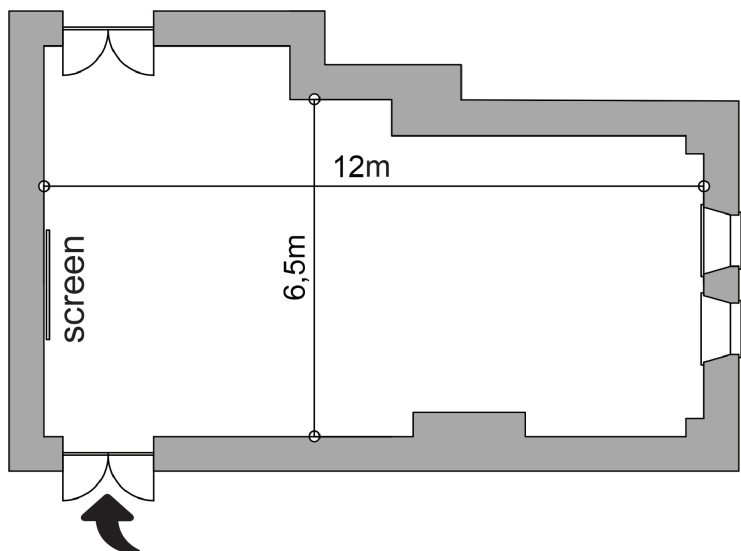

LA SALLE DE RÉUNION

PRÉSENTATION

Cette salle située au dernier étage du moulin et à quelques pas de l'Abbaye constitue un bel espace convivial et lumineux pour l'organisation d'une réunion, d'une formation, d'un séminaire ou d'un atelier.

Situation : Deuxième étage de l'ancien moulin de l'Abbaye.

DESCRIPTIF

- Salle : 70 m²
- Sanitaires (non accessibles aux PMR)

EQUIPEMENT

- Vidéo projecteur
- Écran de projection
- Wifi
- Tables et chaises
- Flipchart
- Tableau